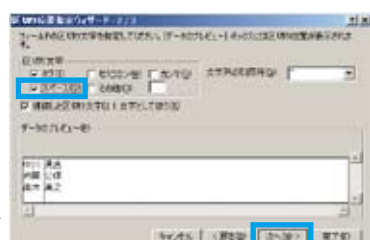

Technic

下絵のように、1つのセルに名字と名前が書かれている場合

	A	B	C	D
1		氏名	連絡先	
2		中川 晃志	0572-XX-XXXX	
3		市岡 公保	0574-XX-XXXX	
4		高木 英之	0573-XX-XXXX	

①まず列を1列挿入をします。

	A	B	C	D
1		氏名		連絡先
2		中川 晃志		0572-XX-XXXX
3		市岡 公保		0574-XX-XXXX
4		高木 英之		0573-XX-XXXX

②氏名の部分を選択して、『データ(D)』メニューの『区切り位置(E)』を選択すると、ウィザード画面が立ち上がります。

③そのまま『次へ』をクリック

④『スペース』にチェックを入れて『次へ』をクリック

⑤そのまま『完了』をクリック

⑥最後に、上絵のメッセージが出ますので、そのまま『OK』をクリックする。

【完成】

	A	B	C	D
1		氏名	連絡先	
2		中川	晃志	0572-XX-XXXX
3		市岡	公保	0574-XX-XXXX
4		高木	英之	0573-XX-XXXX