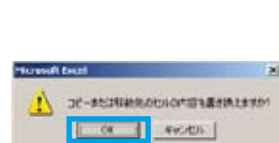

Technic

下絵のように、1つのセルに名字と名前が書かれている場合

	A	B	C	D
1		氏名	連絡先	
2		中川 晃志	0572-XX-XXXX	
3		市岡 公保	0574-XX-XXXX	
4		高木 英之	0573-XX-XXXX	

①まず列を1列挿入をします。

	A	B	C	D
1		氏名		連絡先
2		中川 晃志		0572-XX-XXXX
3		市岡 公保		0574-XX-XXXX
4		高木 英之		0573-XX-XXXX

②氏名の部分を選択して、『データ(D)』メニューの『区切り位置(E)』を選択すると、ウィザード画面が立ち上がります。

③そのまま『次へ』をクリック

④『スペース』にチェックを入れて『次へ』をクリック

⑤そのまま『完了』をクリック

⑥最後に、上絵のメッセージが出ますので、そのまま『OK』をクリックする。

【完成】

	A	B	C	D
1		氏名	連絡先	
2		中川	晃志	0572-XX-XXXX
3		市岡	公保	0574-XX-XXXX
4		高木	英之	0573-XX-XXXX

使えるワザ
エクセルで、氏名を名字と名前で別々のセルに分けるワザ
 エクセルで、1つのセルに氏名が書いてある場合、名字と名前をそれぞれ別のセルにしたい時ありませんか。1個ずつ分けていけば大変なので、一度に全部分けるワザを紹介します。

Item

UQコミュニケーションズ (KDDIのグループ会社) から、高速モバイル通信サービス「WiMAX」がスタートする。まずは、2月26日より東京23区・横浜市・川崎市で開始します。その後、2009年7月には、名古屋・大阪・京都・神戸に、2009年末には全国政令指定都市等へ拡大。2012年度末には人口カバー率90%以上を実現する見通し。