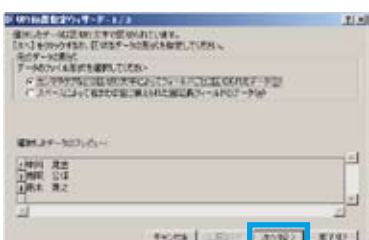

Technic

下絵のように、1つのセルに名字と名前が書かれている場合

	A	B	C	D
1		氏名	連絡先	
2		中川 晃志	0572-XX-XXXX	
3		市岡 公保	0574-XX-XXXX	
4		高木 英之	0573-XX-XXXX	

①まず列を1列挿入をします。

	A	B	C	D
1		氏名		連絡先
2		中川 晃志		0572-XX-XXXX
3		市岡 公保		0574-XX-XXXX
4		高木 英之		0573-XX-XXXX

②氏名の部分を選択して、『データ(D)』メニューの『区切り位置(E)』を選択すると、ウィザード画面が立ち上がります。

③そのまま『次へ』をクリック

④『スペース』にチェックを入れて『次へ』をクリック

⑤そのまま『完了』をクリック

⑥最後に、上絵のメッセージが出ますので、そのまま『OK』をクリックする。

【完成】

	A	B	C	D
1		氏名	連絡先	
2		中川	晃志	0572-XX-XXXX
3		市岡	公保	0574-XX-XXXX
4		高木	英之	0573-XX-XXXX