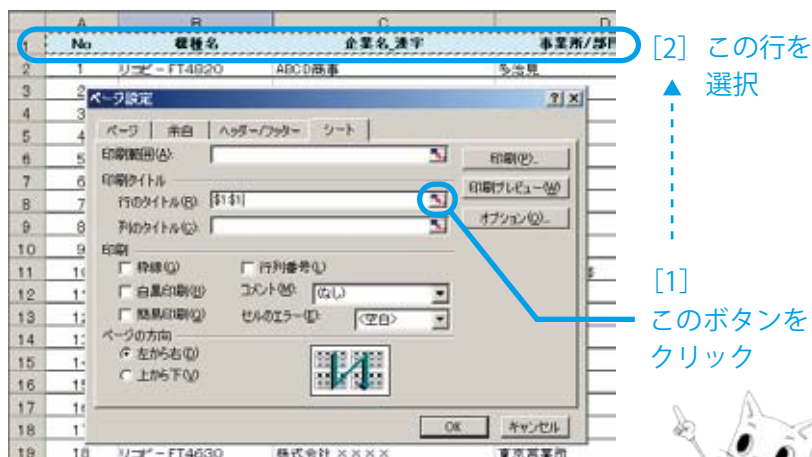

Technic

- ① 「ファイル」メニューの「ページ設定」を選ぶ。
- ② 表示されたウィンドウ(下記画面)の「シート」タブを選び、
[1] 「行のタイトル(R)」欄のボタン  をクリックし、
[2] ヘッダ情報の行を選択します。

- ③ 上記画面の「印刷プレビュー」ボタンをクリックし、出力イメージを確認します。

すべてのページに項目名(ヘッダ情報)が印刷されることが確認できます。

ナットくんのブログ

ナットくんがブログを始めました

ナットくんの営業日誌

検索

毎日の営業活動の中で気がついたことなどを書いています
主に東濃地域のことについて。見に来てください = ^ . ^ =

使えるワザ

エクセルで、大きな一覧表で項目名をすべてのページに印刷する
印刷をすると一枚で納まりきらない大きなデータ(住所録など)を、そのまま印刷すれば、1ページ目には項目名(ヘッダ情報)が付くのですが、2ページ目以降には付かないため、表が見にくくなってしまいます。すべてのページに項目名が印刷される設定方法があります。